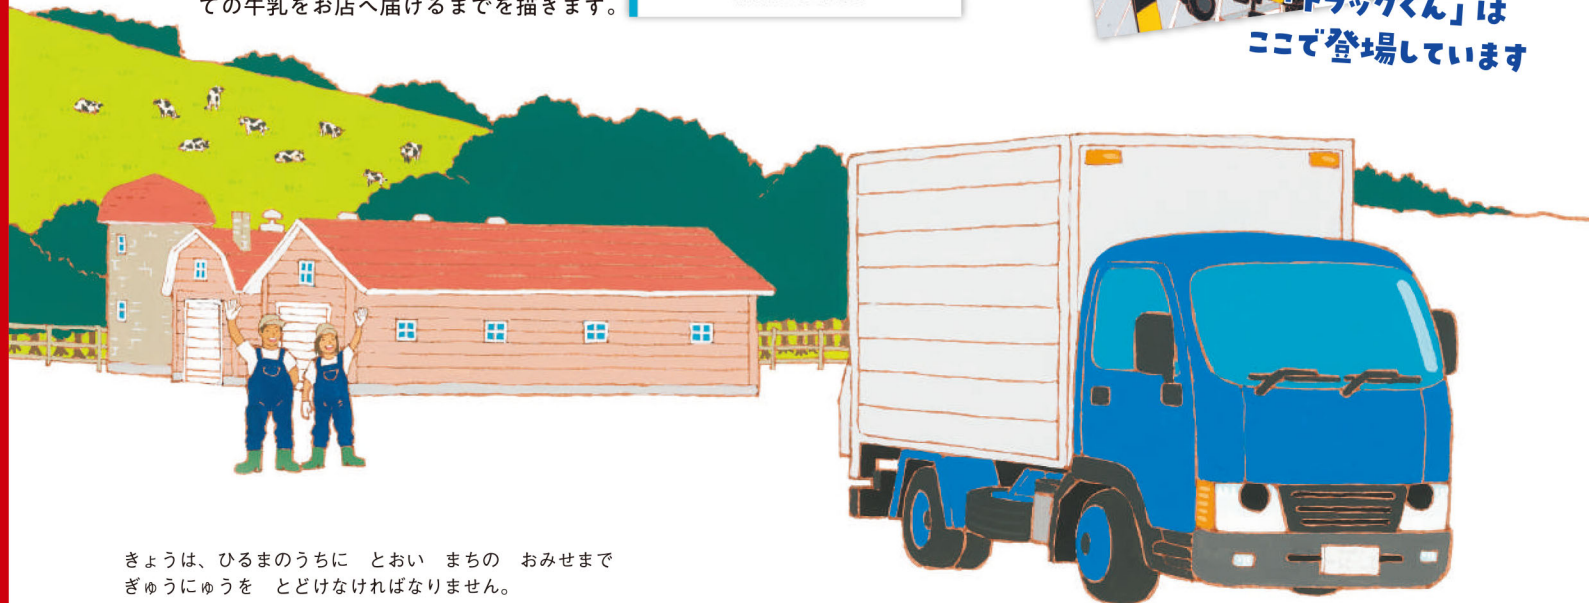

2023年開業の宇都宮ライトレールをとりあげ、乗り方、車両や線路の仕組み、運転席の様子まで、たっぷり紹介した絵本。

編集担当者からのメッセージ

本書の制作に当たっては、何度も宇都宮へ伺い、沿線の資料撮影をしたり、車両基地を見せていただいたりと、取材をしてきました。とりわけ著者の峯尾さんは、しっかりと見て描きたいとの思いから、気になるところがあれば現地へ確認に向かい、幾度となく宇都宮を訪れました。極めつけは空からの取材。実際に航空機で宇都宮上空を飛行して、ご自身の目で見てから鳥瞰図を描きあげました。LRT愛にあふれた本書を是非ご一読ください。

大人気絵本『ふみきりくん』に登場する「トラックくん」には、急ぐ理由があった！

6月の新刊

トラックくん

えのもとえつこ文 鎌田歩 絵
本体価格：1,000円 サイズ：22×21センチ
頁数：24 対象年齢：2才から
シリーズ名：幼児絵本
配本パターン：S 配本日：6月3日

働き者のトラックくんが、牧場のできたての牛乳をお店へ届けるまでを描きます。

いっしょにおすすめ

『ふみきりくん』

「トラックくん」はここで登場しています