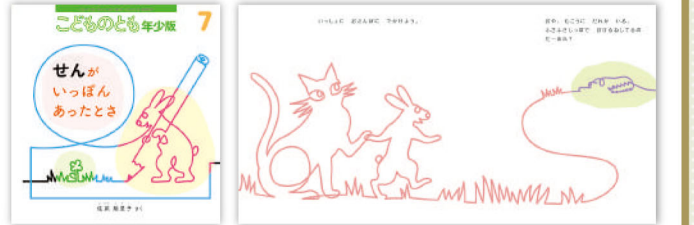

本体価格：1,200円 サイズ：26×24センチ
頁数：32 対象年齢：4才から
シリーズ名：かがくのとも絵本
配本パターン：S 配本日：6月10日

本には穴があいています。穴に指を
いれてページをめくると、あれあれ、
指が変身してしまう！ 新しいイン
タラクティブ絵本です。

★本作はかがくのとも絵本シリーズですが、
ソフトカバー・角丸の仕様で刊行いたします。

編集担当者からのメッセージ
この作品は、自分の指が次々と別のものに見立てられていく、新しいインタラクティブ絵本です。私たちが通常「指」と呼んでいるものを改めて見つめ、再定義する可能性を開きます。疑い、見つめ直す作業を通じて、子どもたちは自分の体や物の見え方への認識を一步深めるでしょう。笑いながら、驚きながら、科学の目を養うのです。
単純に見える作品ですが、何年も実験を重ね、園に通い、紙と人との新しいインターフェイスを模索した結果、獲得した単純さです。見るだけで判断してしまわず、ぜひ実際にご自分やお子さんの指を穴に入れ、楽しんでください。

6月
刊行の月刊絵本

月刊絵本 2026年7月号

発売日：2026年6月1日 ※編集の都合上、内容が変更になることもあります。

10ヵ月～2才
こどものとも0.1.2. 20×19センチ 22頁 本体：454円

にょきっ!
ちんあなご
藤島由美 作

ちんあなごが「おーい」と呼ばれて「にょきっ」と砂から顔を出しました。縦長の画面でちんあなごの集団行動を軽快に描きます。

2～4才
こどものとも年少版 21×20センチ 24頁 本体：454円

せんが いっぽん
あったとき
佐武絵里子 作

一本の線から草やうさぎが現れます。他の動物たちも次々に現れて、みんなで遊びはじめる……。すべて一筆描きで描かれた絵本。

4～5才
こどものとも年中向き B5判 28頁 本体：454円

でっかい はくさい くださいな
渡辺鉄太 文・北村人 絵

自転車に乗れるようになったりくんはお母さんに頼まれて、八百屋さんへおつかいに行きます。でっかいのはくさい買えるかな？

5～6才
こどものとも B5判 32頁 本体：454円