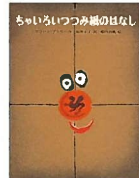

※本体価格は9月1日現在のものです。変更になる場合がございますのでご了承ください。

合計

❄️ 冬のおはなし

きりとって左側だけお使いください

❄️ 冬の自然

🎄 もうすぐクリスマス

いつも主人にいじめられていた黒馬が、サンタクロースの銀のそりを引くようになるまでのお話。美しい挿絵に彩られた、優しい、静かなクリスマス絵本です。

クリスマスイブの夜、ゆきだるまが動き出して……。モノクロームで描かれた世界が印象的で、ちょっと不思議なクリスマスのお話です。